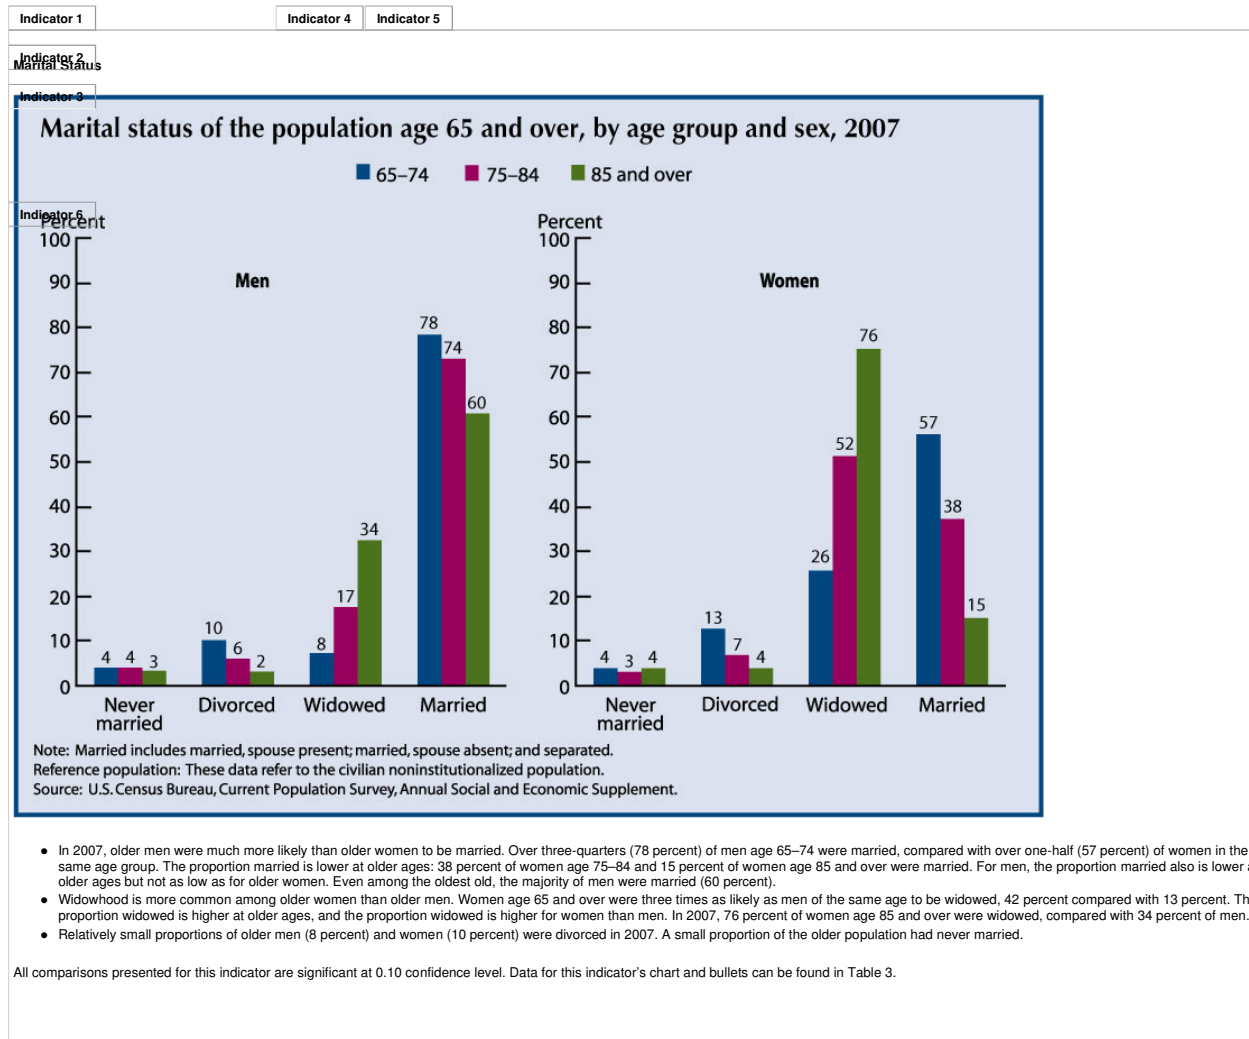

Population

[Back to Menu](#)

Last Modified: 12/31/1600 7:00:00 PM

Text Size: [T](#) [T](#) [T](#)

[Accessibility](#) | [Disclaimer](#) | [FOIA](#) | [Privacy](#) | [Feedback](#) | [Site Map](#)